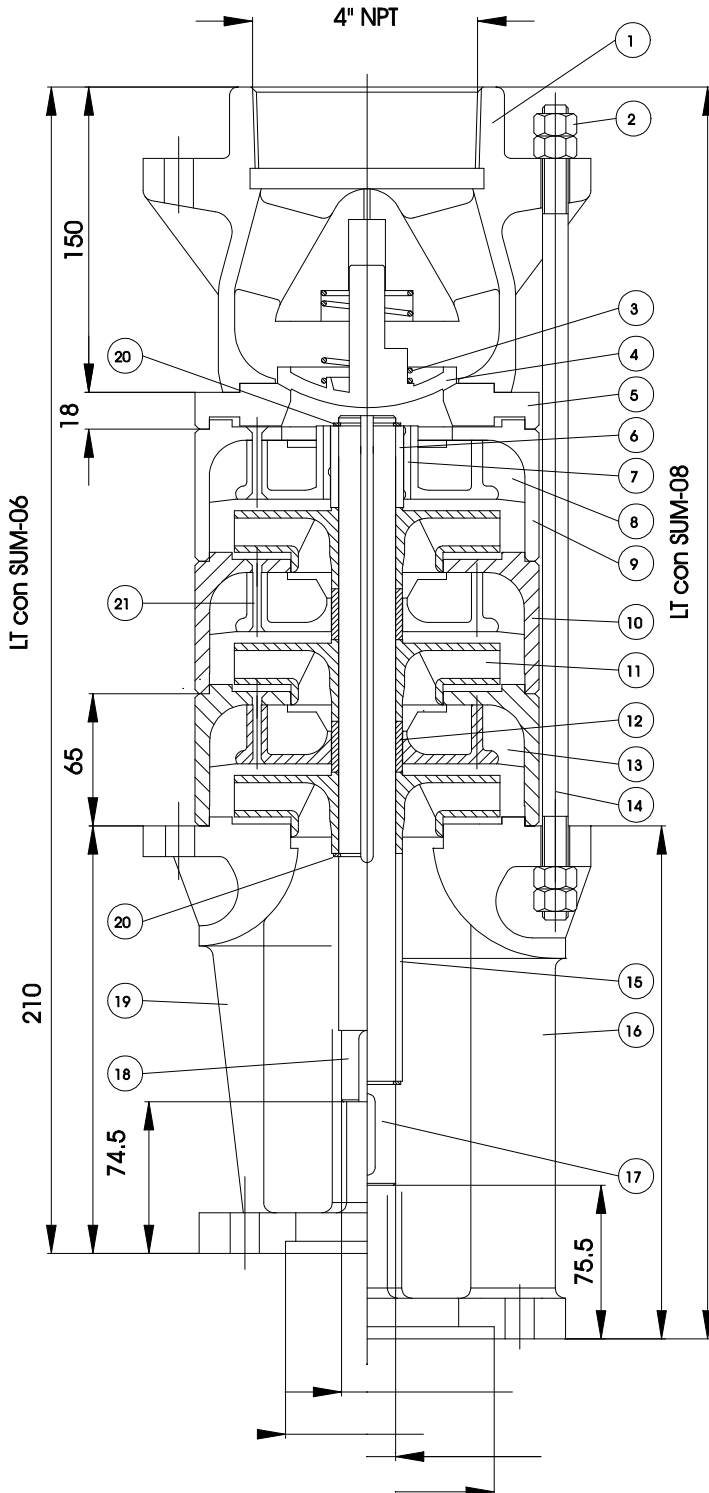

Modelo: BR08 - 022

BOMBA SUMERGIBLE

EJECUCIÓN CON MOTOR SUM-06 / SUM-08

CANT. PASOS	1	2	3	4	5	6	7
LT CON SUM-06 (mm)	443	508	573	638	703	---	---
LT CON SUM-08 (mm)	485	550	615	680	745	810	875

CANT. PASOS	8	9	10	11	12	13	14
LT CON SUM-06 (mm)	---	---	---	---	---	---	---
LT CON SUM-08 (mm)	940	1005	1070	1135	1200	1265	1330

ITEM	CANT.	DESCRIPCION
1	1	CUERPO DE VALVULA
2	8	TUERCA DE 1/2"
3	1	RESORTE DE VALVULA
4	1	PLATILLO DE VALVULA
5	1	ASIENTO DE VALVULA
6	1	BUJE CHUMACERA SUPERIOR
7	1	CHUMACERA SUPERIOR
8	1	DIRECTRIZ SUPERIOR
9	1	TAZON SUPERIOR
10		TAZON INTERMEDIO
11		IMPULSOR
12		BUJE DISTANCIADOR
13		DIRECTRIZ
14	4	TIRANTE 1/2"
15	1	BUJE LOCO CON SUM-08
16	1	CUERPO DE SUCCION CON SUM-08
17	1	FLECHA DE BOMBA CON SUM-08
18	1	FLECHA DE BOMBA CON SUM-06
19	1	CUERPO DE SUCCION CON SUM-06
20	1	ANILLO TRUARC %c28
21		REMACHES