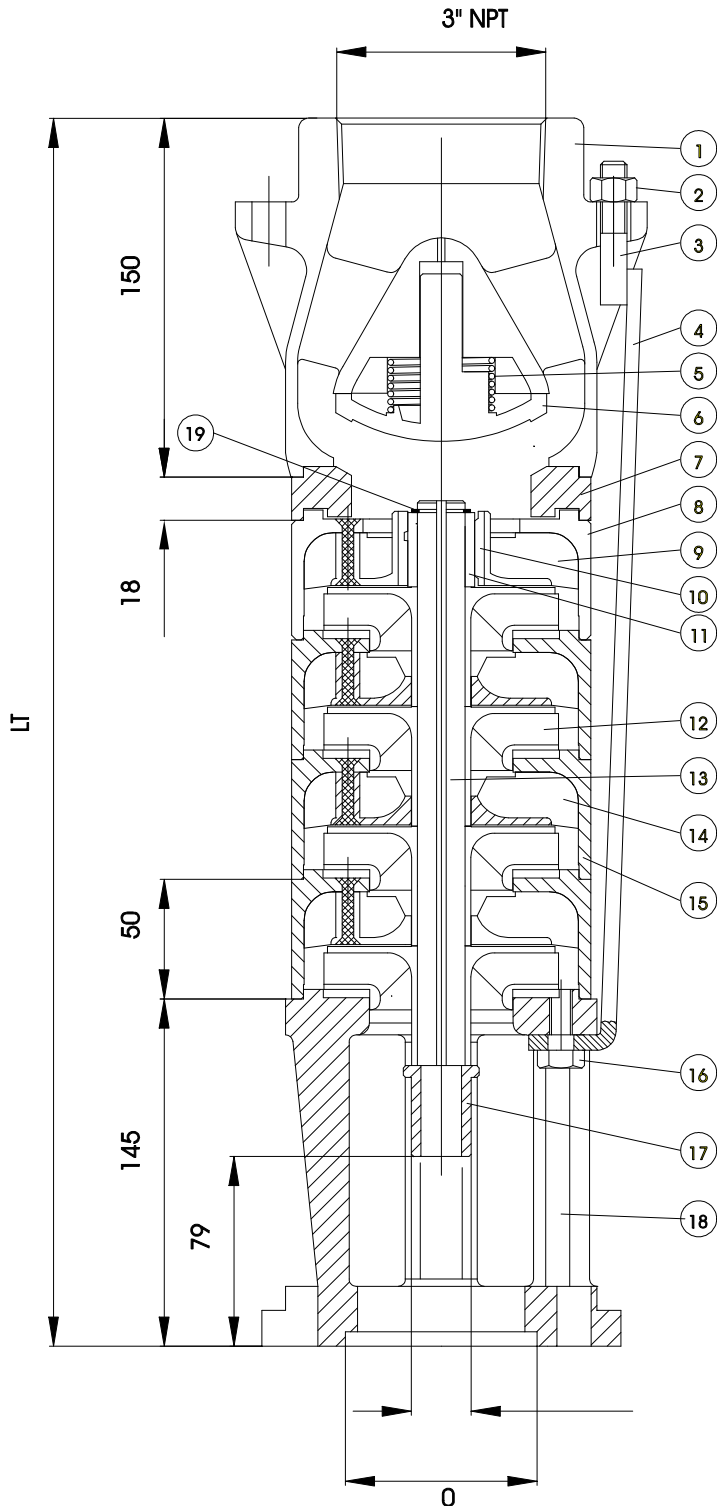

BOMBAS CENTRÍFUGAS ALEMANAS

40 AÑOS DE EXPERIENCIA

Modelo: BR06 - 007

BOMBA SUMERGIBLE

EJECUCIÓN CON MOTOR SUM-06

CANT. PASOS	1	2	3	4	5	6	7
LT (mm)	363	413	463	513	563	613	663

CANT. PASOS	8	9	10	11	12	13	14
LT (mm)	713	763	813	863	913	963	1013

CANT. PASOS	15	16	17	18	19	20	21
LT (mm)	1063	1113	1163	1213	1263	1313	---

ITEM	CANT.	DESCRIPCION
1	1	CUERPO DE VALVULA
2	4	TUERCA DE 7/16"
3	4	BIRLO PARA TIRANTE
4	4	TIRANTE
5	1	RESORTE DE VALVULA
6	1	PLATILLO DE VALVULA
7	1	ASIENTO DE VALVULA
8	1	TAZON SUPERIOR
9		DIRECTRIZ SUPERIOR
10		BUJE SUPERIOR
11		CASQUILLO SUPERIOR
12		IMPULSOR
13		FLECHA DE BOMBA
14	1	DIRECTRIZ
15	1	TAZON INTERMEDIO
16	4	TORNILLO 7/16"
17	1	MUÑON DE FLECHA
18	4	CUERPO DE SUCCION
19	1	ANILLO TRUARC